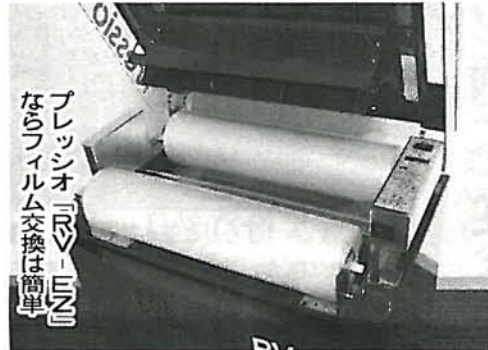

雨ビ包装機「レイン坊」が進化 RV-EZの販売開始

プレッシオ「RV-EZ」ならフィルム交換は簡単

全国どこでも出張デモンストレーション

同社は現在、最新の機と並行して販売している合機や包装機などを載く予定。カラーバリエーションを豊富に揃えている。納期は全国どこへでも出かける。数日以内となるが、完全受注生産のため細かい注文は各営業所へお問い合わせ。

プレッシオ(北代和也)は6月1日より、これまで面倒だったフィルム交換やヒーターの交換などについて、誰でも簡単に作業できる構造にあらためた。また開発にあたっては、操作性を重視した。具体的には、全体に丸みを帯びたデザインを採用することで、従来のような無骨なイメージを一新し、家電のようなスマートさを表現した。同社は製販一体の強みのもと、新聞業界に特化したメーカーとして、現場の声を徹底的にリサーチ。雨などの悪天候時に使用される包装機だからこそ、時間と手間の省力化を開発の課題として取り組んだ。ヒーター交換等の簡単な整備にドライバーは不要。フィルムは天板をワンタッチで開けるだけで手間も時間もかからず簡単に交換ができるようになった。

プレッシオ「RV-EZ」は、現場の声を徹底的にリサーチ。雨などの悪天候時に使用される包装機だからこそ、時間と手間の省力化を開発の課題として取り組んだ。ヒーター交換等の簡単な整備にドライバーは不要。フィルムは天板をワンタッチで開けるだけで手間も時間もかからず簡単に交換ができるようになった。

発行所 新聞情報社
株主 内堀誠太郎
東京本社
東京都中央区銀座6-7-16
電話 03(3573)7628番
FAX 03(3574)7901

月2回発行

「RV-EZ」があることで、仕事環境をワンランクアップしてもらえれば嬉しい(開発担当者談)

新発売 RV-EZ

新聞自動包装機【ニュースレイン坊イージー】

すべてがEZ★スマートラッピング (カンタン)

- 👍 **ワンタッチ**で天板が開閉可能!!
だから女性でもフィルム交換が**簡単ラクチン**
今までは天板を取り外し、その天板をどこかに置いて、更にガイドローラーを取り外さなければフィルム交換が出来ませんでした。しかし、RV-EZの天板はガイドローラーが一体になっており、女性でも片手で簡単に開閉が出来るシステムになっています。ワンタッチで天板開閉が可能なので、フィルム交換に掛かる手間も大幅に削減。当社比でフィルム交換時間50%短縮を実現しました。
- 👍 **ロック機能付き天板**だから**安心・安全**
天板にはロック機能を搭載しました。どんな角度に開いても自動的にロックしてくれるので、手を離れた途端に天板が落ちてきて手が挟まれる!なんて心配はありません。安心して安全にお使いいただけます。
- 👍 **薄い夕刊もキレイに揃う!**
ラッピングの排出性能向上を図ることで、夕刊や薄い新聞等もホッパー内でキレイに揃うようになりました。
- 👍 **バック作業中のエラー激減**
切断構造を見直した事で、バック作業中のエラーや、それらに対応する時間が大幅削減!作業効率の向上を実現しました。