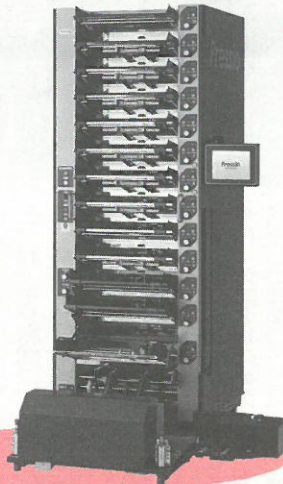

業界初★複合型丁合機 T Z-Sシリーズ 3機種 好評発売中!!!

発売直後から大好評をいただいておりますTZ-Sシリーズですが、お客様の声にお応えし、現在は3機種を展開しております。
搭載している機能がそれぞれ少しずつ違いますので、お好みに応じてお選びいただけます。

1 TZ-SC [25・23・21 段機]

業界初★揃えまでやってくれる丁合機

紙揃え機構搭載

一体型リフター

クライアント名
入り止め設定可
NEW折込ナビ

重送防止バー

重送防止シート

2回戦通し

2 TZ-SN [25・23・21 段機]

リフター一体型の省スペース丁合機

一体型リフター

クライアント名
入り止め設定可
NEW折込ナビ

重送防止バー

重送防止シート

2回戦通し

3 TZ-SH [25・23・21・19 段機]

最強の重送防止機構を搭載した丁合機

クライアント名
入り止め設定可
NEW折込ナビ

重送防止バー

重送防止シート

2回戦通し