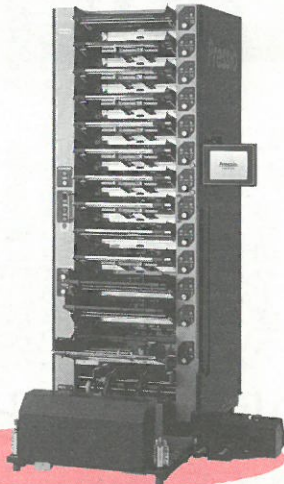

業界初★複合型丁合機 T Z-Sシリーズ 3機種 好評発売中!!!

発売直後から大好評をいただいておりますTZ-Sシリーズですが、お客様の声にお応えし、現在は3機種を展開しております。
搭載している機能がそれぞれ少しずつ違いますので、お好みに応じてお選びいただけます。

1 TZ-SC [25・23・21 段機]

業界初★揃えまでやってくれる丁合機

紙揃え機構搭載

一体型リフター

クライアント名
入り止め設定可
NEW折込ナビ

重送防止バー

重送防止シート

2回戦通し

2 TZ-SN [25・23・21 段機]

リフター一体型の省スペース丁合機

一体型リフター

クライアント名
入り止め設定可
NEW折込ナビ

重送防止バー

重送防止シート

2回戦通し

3 TZ-SH [25・23・21・19 段機]

最強の重送防止機構を搭載した丁合機

クライアント名
入り止め設定可
NEW折込ナビ

重送防止バー

重送防止シート

2回戦通し